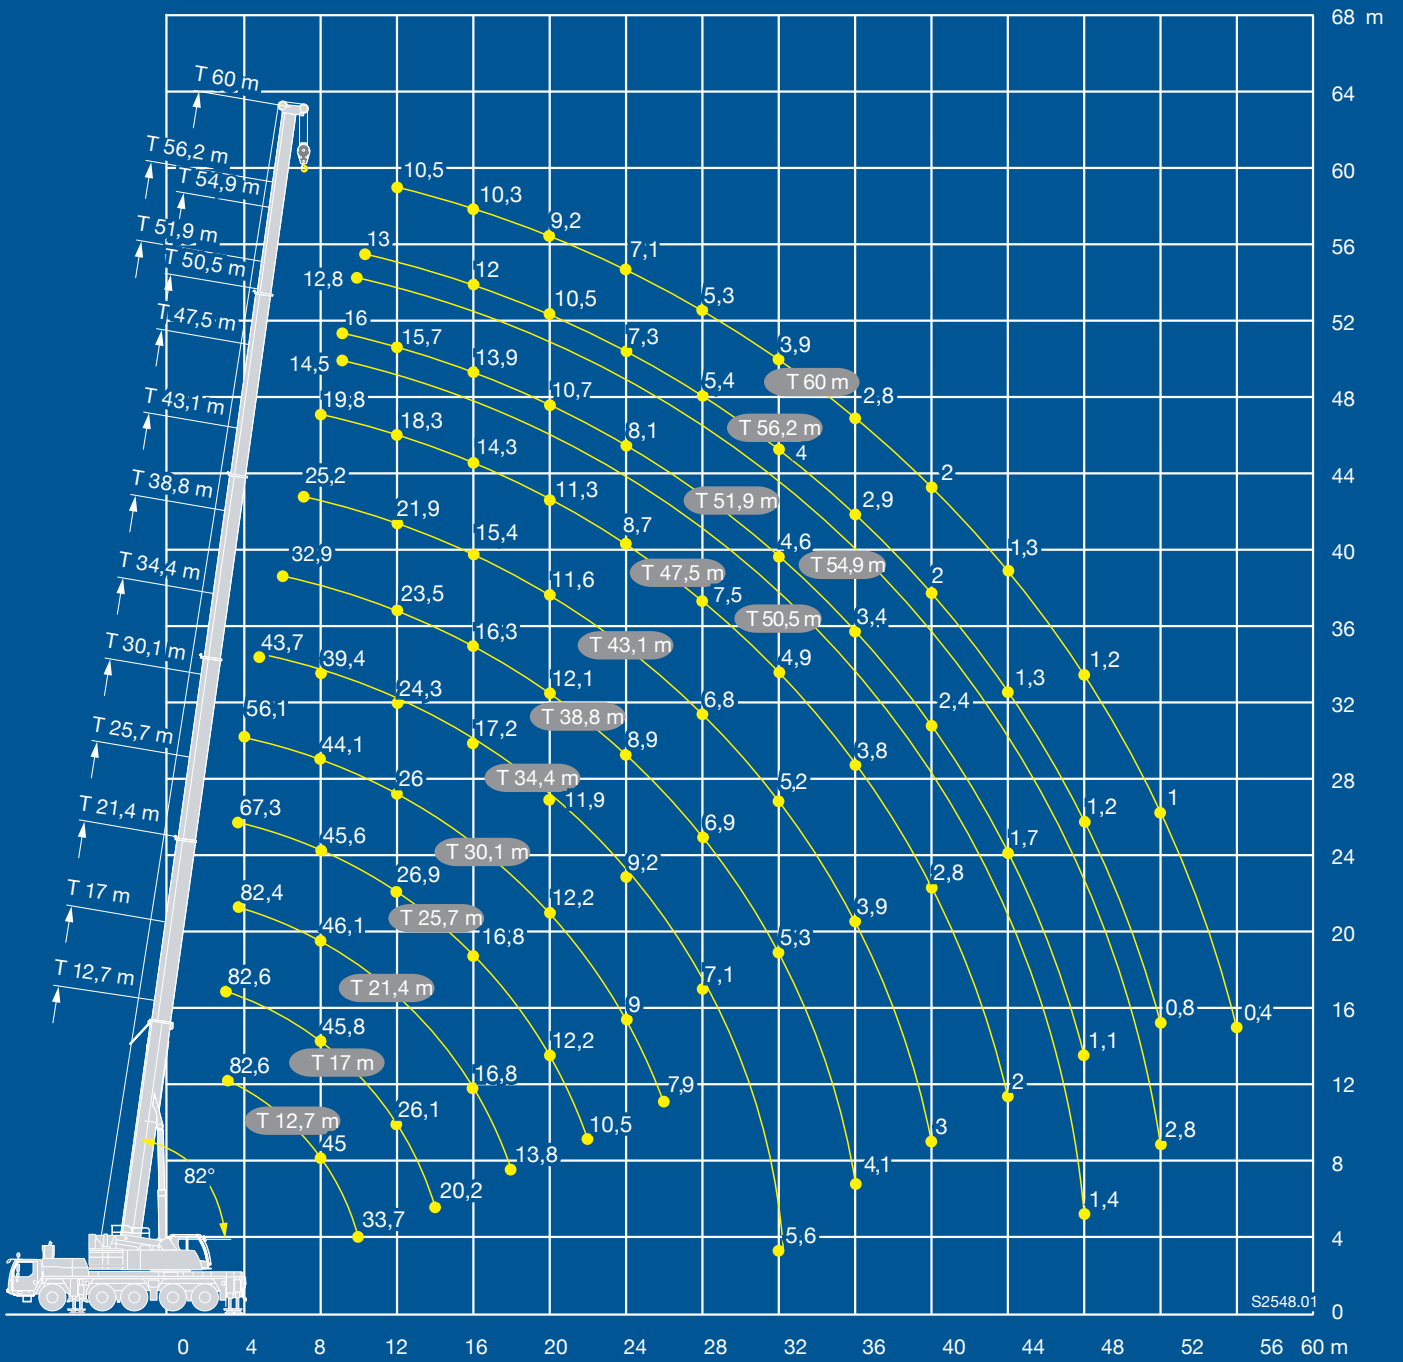

Encombrement.
Maten.
Dimensions.

Flèche Télescopique et fléchette treillis pliante.
 Hoofdgiek + Jib.
 Main boom and lattice fly jib.

S2548.01