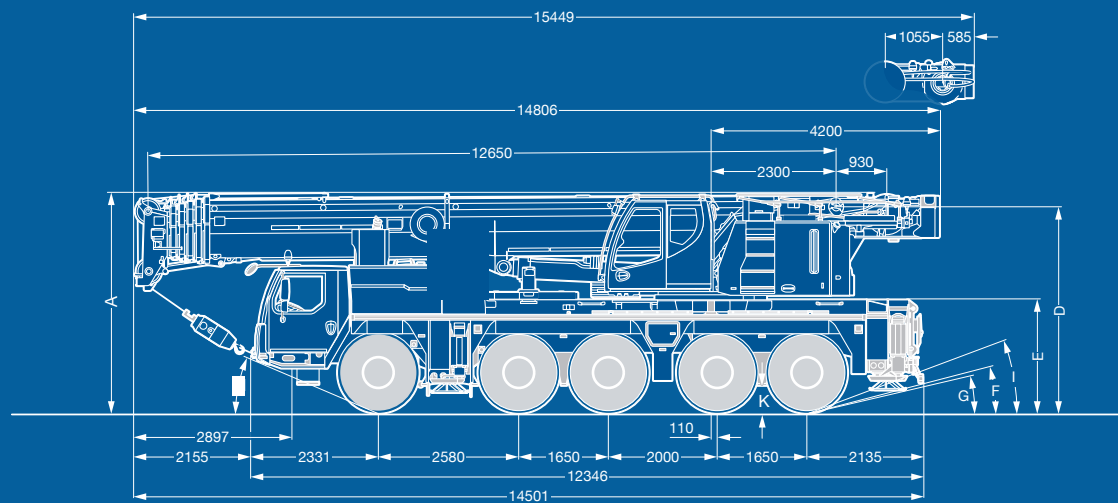

Encombrement.
Maten.
Dimensions.

Flèche Télescopique et fléchette treillis pliante.
 Hoofdgiek + Jib.
 Main boom and lattice fly jib.

S2548.01