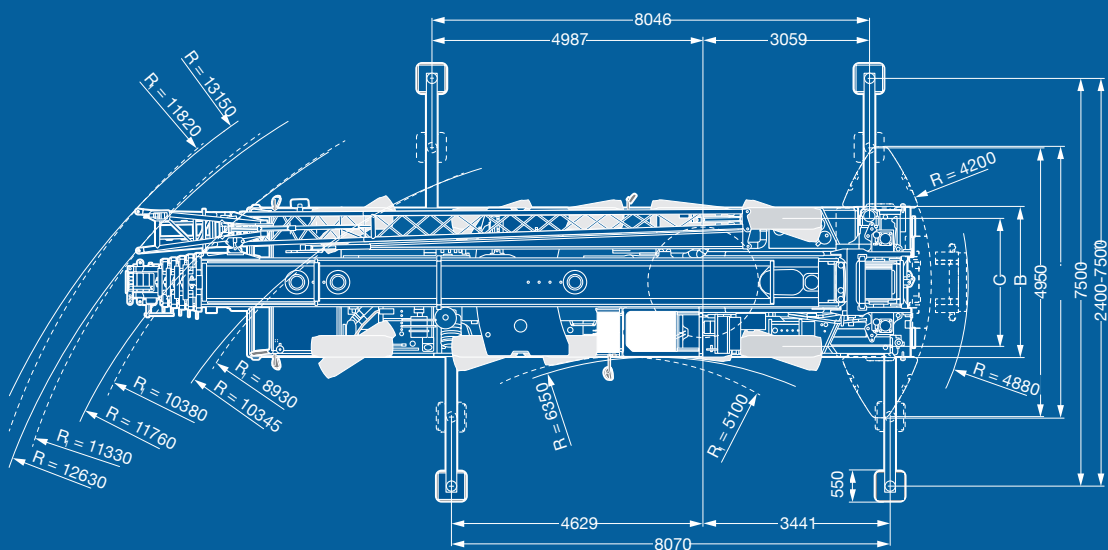

Encombrement.
Maten.
Dimensions.

Flèche Télescopique et fléchette treillis pliante.
 Hoofdgiek + Jib.
 Main boom and lattice fly jib.

S2548.01