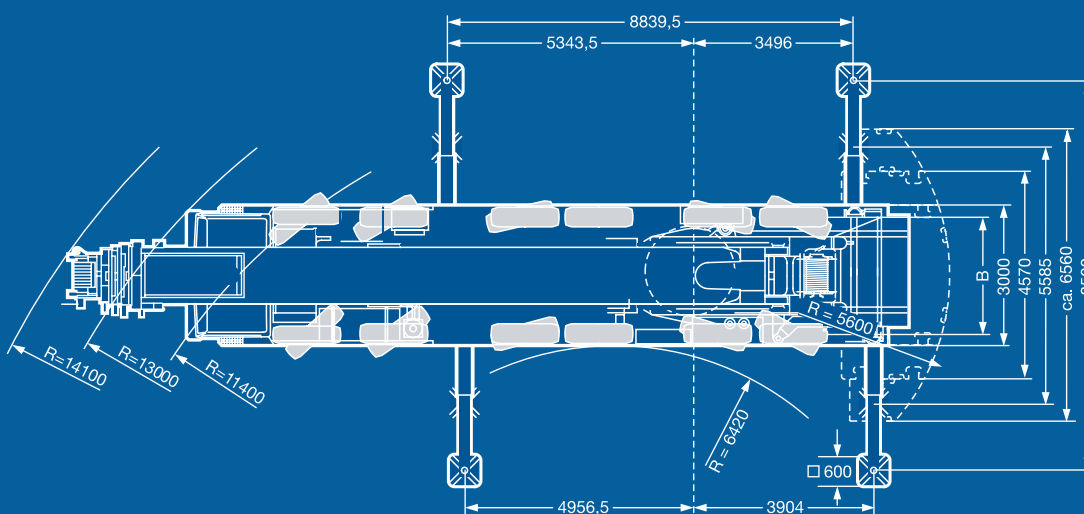

Encombrement.
Maten.
Dimensions.

Flèche Télescopique et fléchette treillis pliante. Hoofdgiek + Jib. Main boom and lattice fly jib.