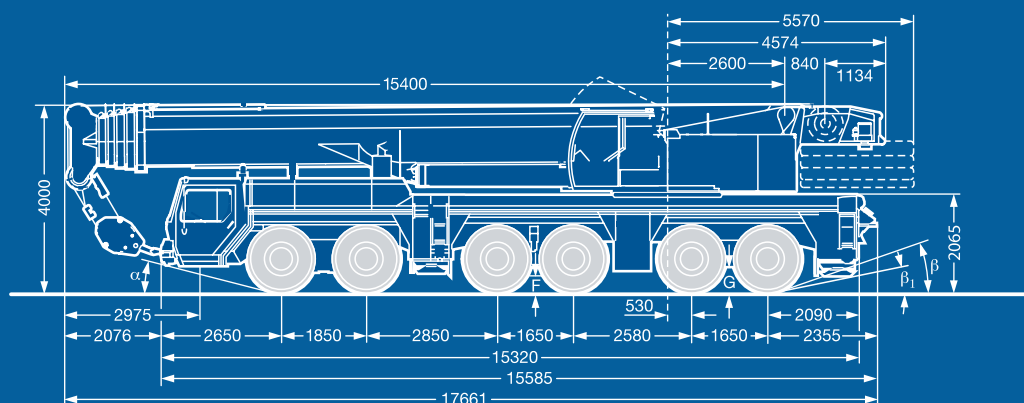

Encombrement.
Maten.
Dimensions.

Flèche Télescopique et fléchette treillis pliante. Hoofdgiek + Jib. Main boom and lattice fly jib.