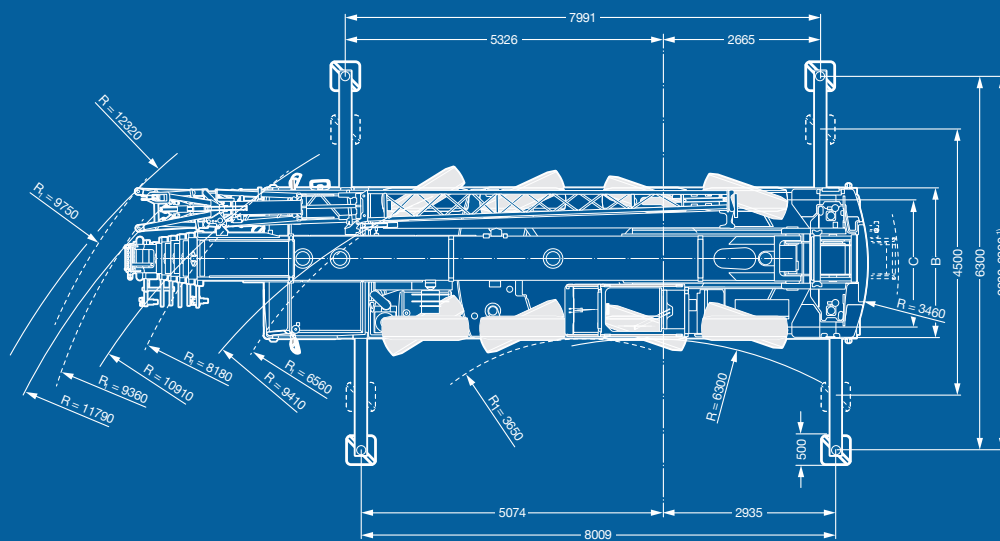

Encombrement.  
Maten.  
Dimensions.

# Flèche Télescopique et fléchette treillis pliante. Hoofdgiek + Jib. Main boom and lattice fly jib.

S2261.03