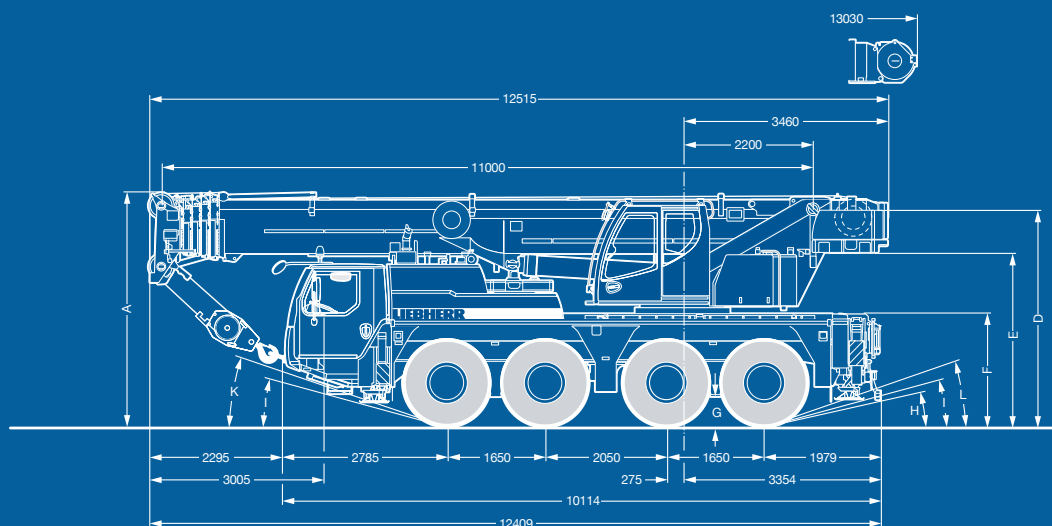

Encombrement.  
Maten.  
Dimensions.

# Flèche Télescopique et fléchette treillis pliante. Hoofdgiek + Jib. Main boom and lattice fly jib.

S2261.03