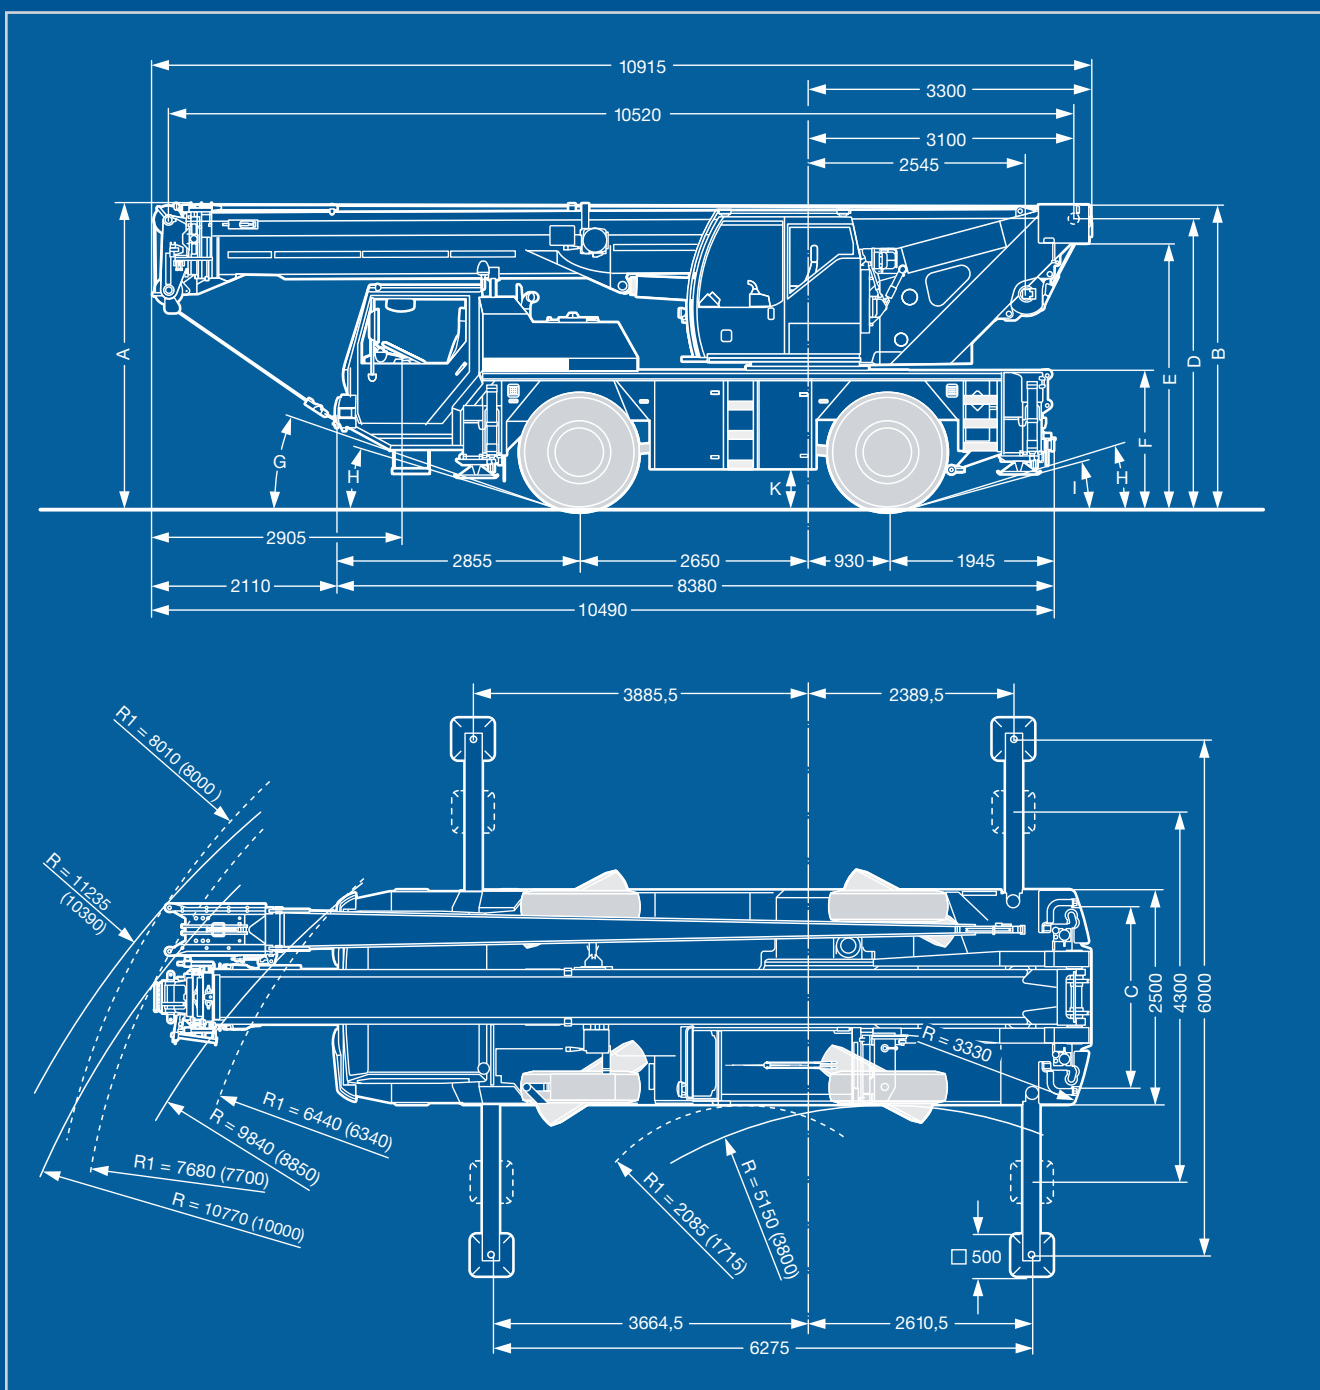

Encombrement.  
Maten.  
Dimensions.

# Flèche Télescopique et fléchette treillis pliante. Hoofdgiek + Jib. Main boom and lattice fly jib.