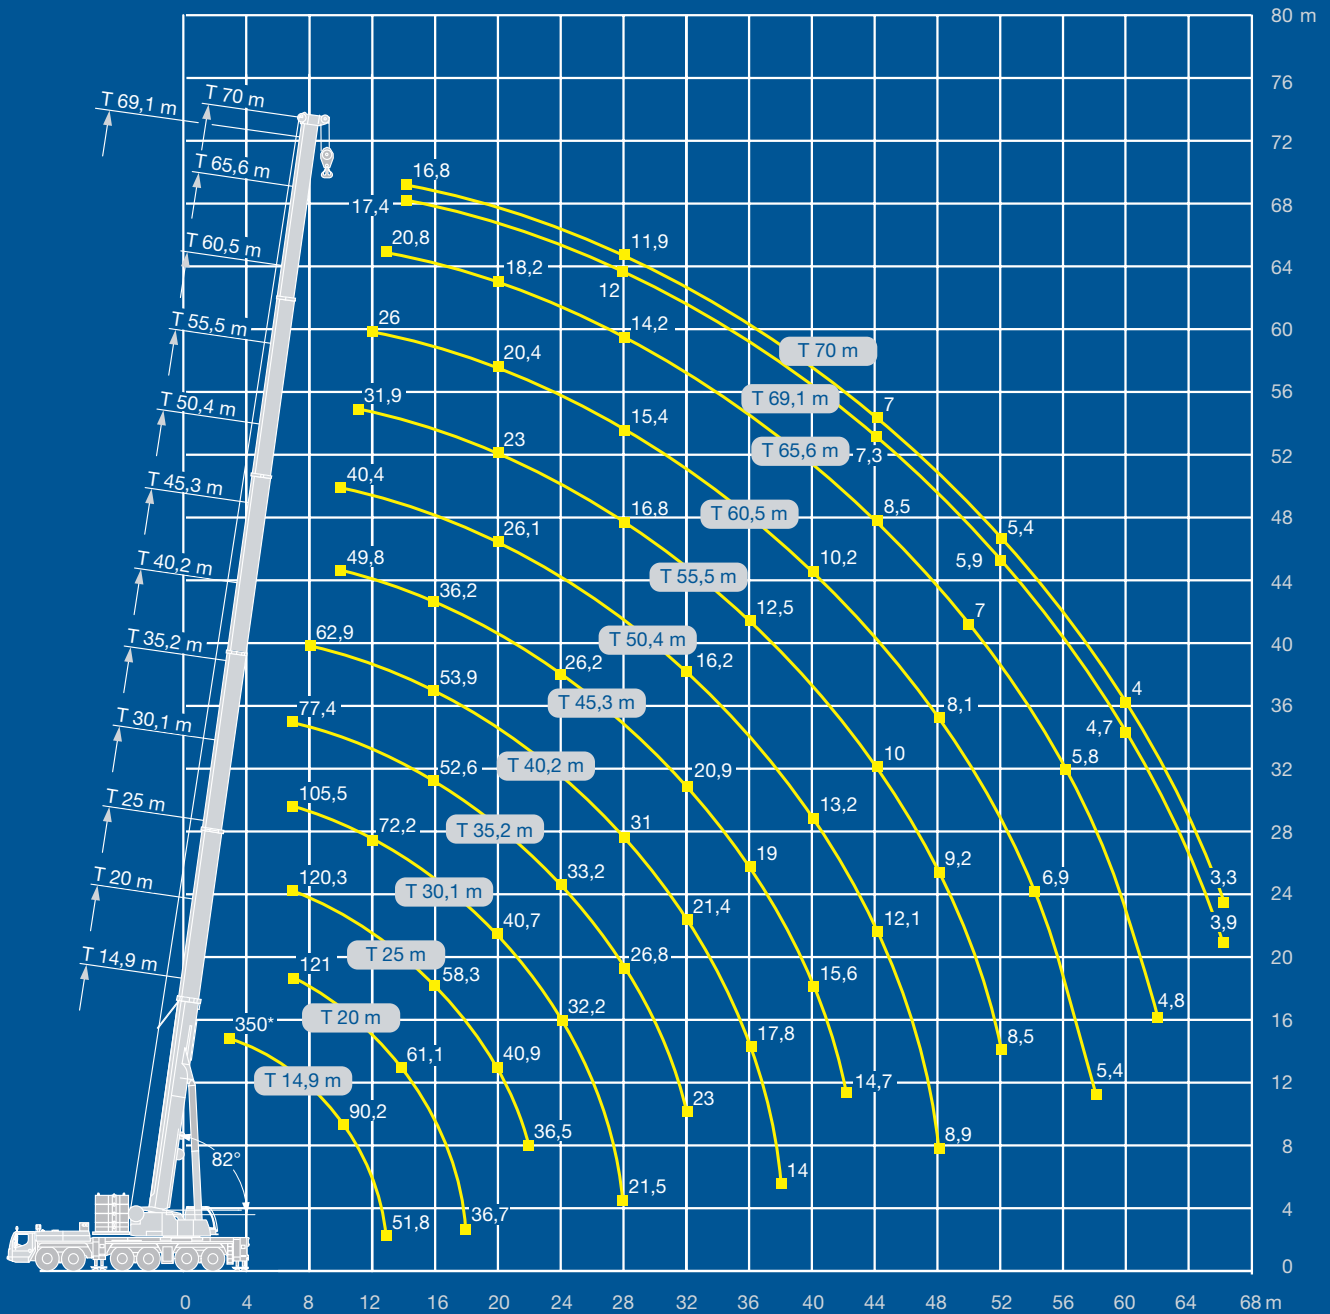

Encombrement.
Maten.
Dimensions.

Flèche Télescopique et fléchette treillis pliante. Hoofdgiek + Jib. Main boom and lattice fly jib.

* 100 t Ballast • Counterweight • Contrepoids