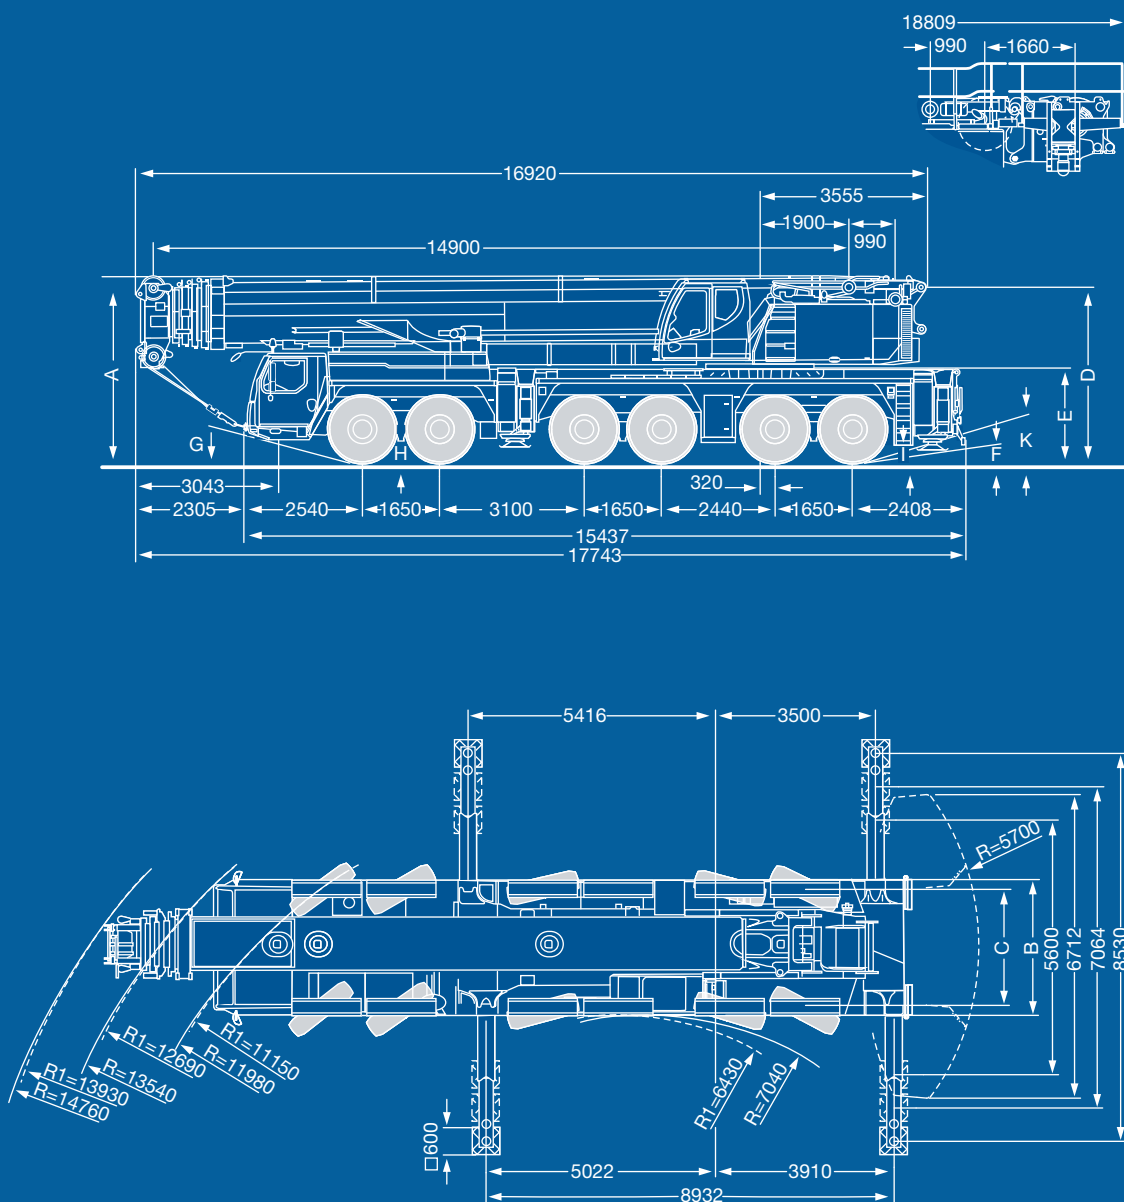

Encombrement.
Maten.
Dimensions.

Flèche Télescopique et fléchette treillis pliante. Hoofdgiek + Jib. Main boom and lattice fly jib.

* 100 t Ballast • Counterweight • Contrepoids