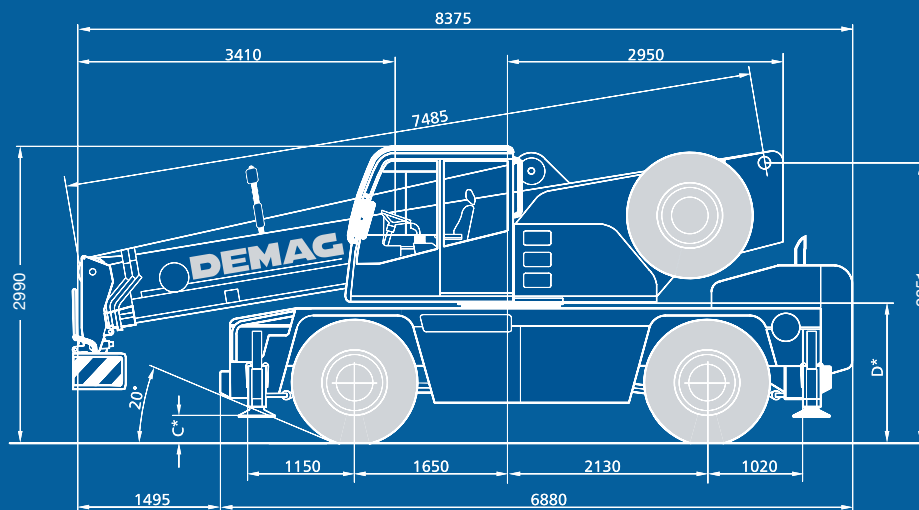

Encombrement.
Maten.
Dimensions.

- () with independent rear axle steering
- () mit unabhängiger Hinterachslenkung
- () avec direction indépendante des essieux arrière

Flèche Téléscopique et fléchette treillis pliante.
 Hoofdgiëk + Jib.
 Main boom and lattice fly jib.