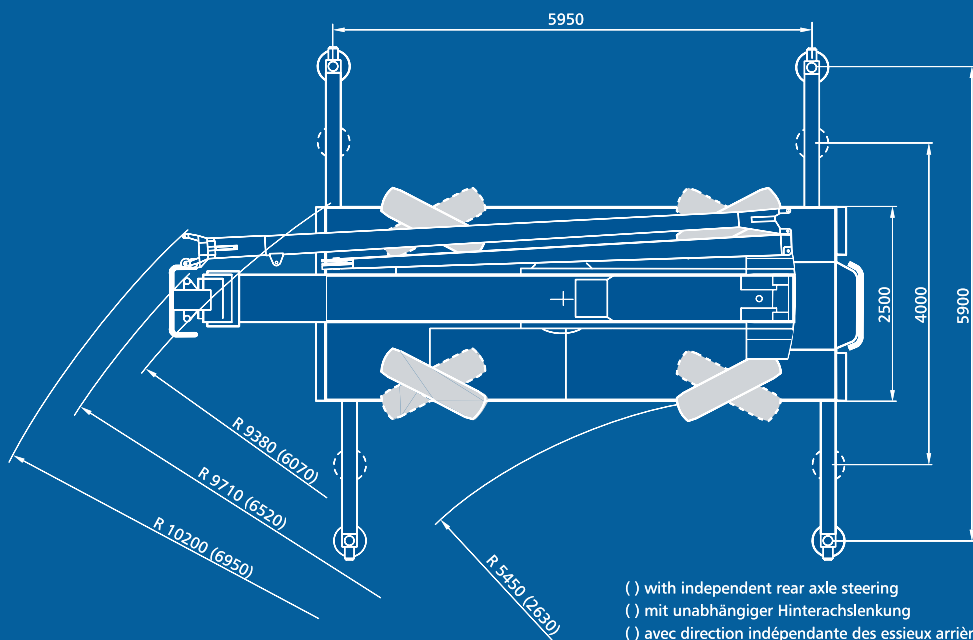

Encombrement.
Maten.
Dimensions.

- () with independent rear axle steering
- () mit unabhängiger Hinterachslenkung
- () avec direction indépendante des essieux arrière

Flèche Téléscopique et fléchette treillis pliante.
 Hoofdgiëk + Jib.
 Main boom and lattice fly jib.